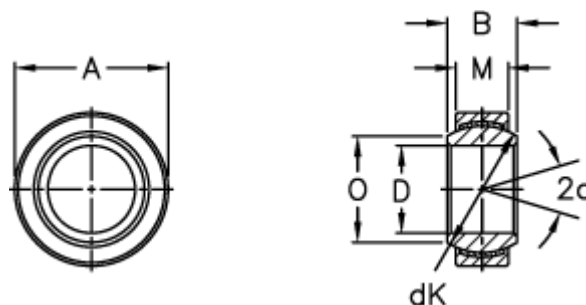

Varenummer: 03442006
Beskrivelse: Fluro Ledleje GE 6EC-NIRO

Mål

A	= 14 0 -0,008
B	= 6
D	= 6 0 -0,008
dK	= 10
Dynamisk belastning C (kN)	= 4
Kipvinkel	= 13
M	= 4
O	= 8

Statisk belastning C0 (kN)	= 9
Vægt	= 4